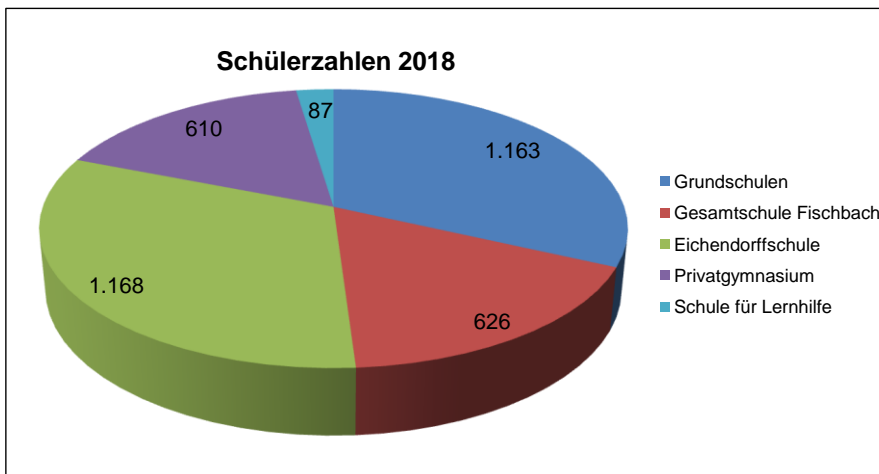

Schülerstatistik 2018/2019

Anzahl der Klassen und Kinder in den Kelkheimer Schulen
Schuljahr 2018/2019 zum Stichtag 01.10.2018

im Vergleich zu den Schülerzahlen des Schuljahres 2017/2018

Gesamtübersicht

Schülerzahlen der Schulen	2018	2017	%
Grundschulen	1.163	1.146	1,48
Gesamtschule Fischbach	626	505	23,96
Eichendorffschule	1.168	1.161	0,60
Privatgymnasium	610	616	-0,97
Schule für Lernhilfe	87	98	-11,22
Gesamtzahl	3.654	3.526	3,63

Herausgeber und
Verantwortlich für den Inhalt:
**Der Magistrat der Stadt
Kelkheim (Taunus)**
Amt für Soziales/Kuschka
Oktober 2018

Anzahl der Klassen und Kinder in den Kelkheimer Schulen
Schuljahr 2018/2019 (Stichtag 01.10.2018)

2018 2017
Schülerzahl Klassen Schülerzahl Klassen

GESAMTSCHULEN
Eichendorffschule, Kelkheim-Münster

a) *Intensivklasse*

übergreifend	35	2	25	2
Insgesamt in Klassen	35	2	25	2

b) *Hauptschulzweig*

5. / 6. Klasse	22	1	20	1
7. Klasse	17	1	16	1
8. Klasse	15	1	18	1
9. Klasse	20	1	11	1
Praxisklasse 1/2	16	1	16	1
Insgesamt in Klassen	90	5	81	5